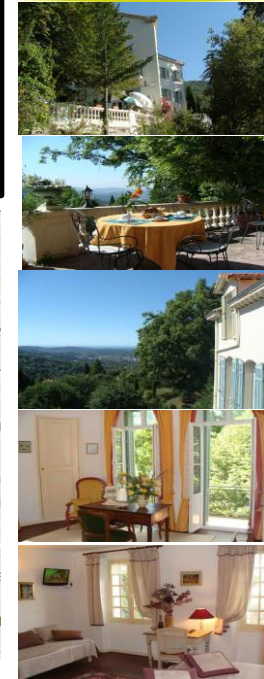

LOGIS HÔTEL RESTAURANT LA BELLAUDIÈRE **

Nouveaux repreneurs de l'hôtel La Bellaudière, situé à Grasse, nous pouvons vous proposer une formule soirée étape afin d'accueillir vos visiteurs, commerciaux et techniciens dans une maison de charme

Découvrez notre

SOIRÉE ÉTAPE

1 Lit Double Baignoire ou douche
Télévision Wi-Fi Parking gratuit

Une Nuit en chambre double standard

- Le Menu sur la formule entrée/plat/dessert
- Le petit-déjeuner Maison (orange pressée – Salade de fruits frais - croissant – pain)