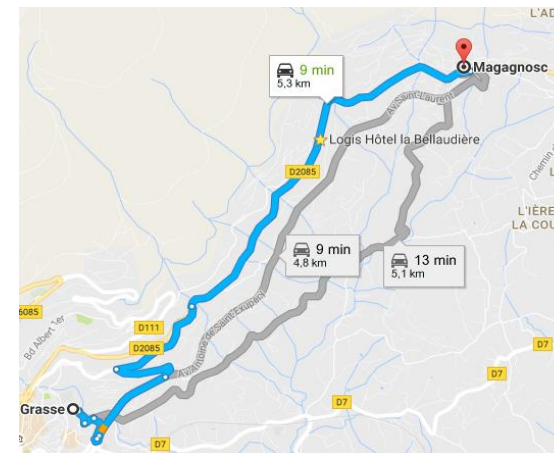

LOGIS HÔTEL RESTAURANT LA BELLAUDIÈRE **

Nouveaux repreneurs de l'hôtel La Bellaudière, situé à Grasse, nous pouvons vous proposer une formule soirée étape afin d'accueillir vos visiteurs, commerciaux et techniciens dans une maison de charme

- **Situation : Grasse – Magagnosc**
 - ✓ 5 kilomètres du centre-ville, en direction de Nice (D2085)

78 Avenue Pierre Ziller
06130 Grasse
+33 (0)4 93 36 02 57
+33 (0)6 27 43 69 85
labellaudiere@orange.fr
www.labellaudiere.com